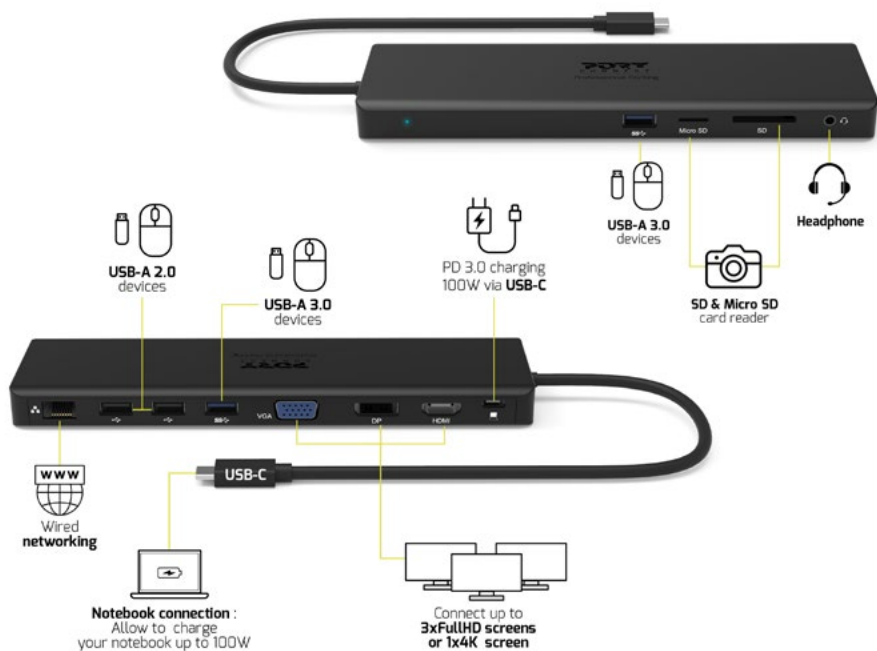

TECHNICAL SPECIFICATIONS

PRODUCT NAME	DOCKING TYPE C TRAVEL 1 X 4K PRO
REF - EAN	901906-W - 3 56704 203030 5
SPECIFICATIONS	• 1 x USB-C 3.1 Gen2 with Power Delivery up to 100W • 2 x USB-A 3.0 (data transfer 5Gb/s) • 2 x USB-A 2.0 (data transfer 480Mb/s) • DisplayPort support V1.2a • HDMI port support HDMI V1.4b • Support single display DP or HDMI up to 3840x2160@30 • VGA up to 2048x1152@60 • Support dual display up to 2048x1152@60 • Support triple display up to 1920x1080@60 • 1x RJ45 Gigabit Ethernet • 1x Combo Card Reader support SD & MicroSD • 1 x Combo Jack Audio/Microphone • Compatible with Alt Mode Display
CONTENTS	1 x USB Type C travel docking station 1 x user guide
COMPATIBILITY	• Windows® & Mac OS®* • USB-C PC & Mac®*
PRODUCT DIMENSIONS Width x Height x Depth	5,8 x 20,7 x 1,7 cm Cable length : 55 cm
PRODUCT WEIGHT	200 gr
PACKAGED DIMENSIONS Width x Height x Depth	9,8 x 23 x 2,5 cm
PACKAGED WEIGHT	280 gr
PCB	5
MATERIAL	ABS + PCBA
COUNTRY OF ORIGIN	China
WARRANTY	3 years warranty

*Single video display or multiple display in mirror mode on Mac OS®