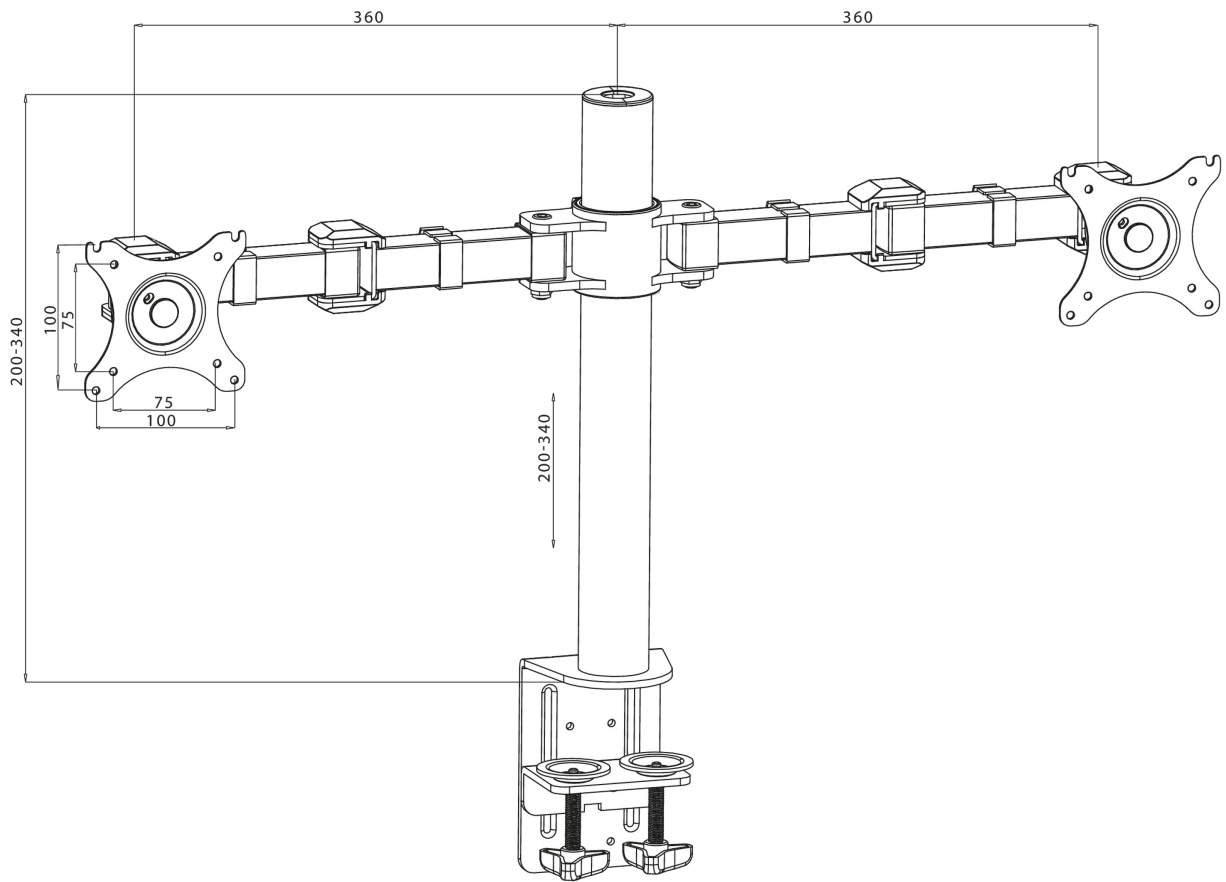

Bras pour deux écrans bureautiques, simple et fonctionnel

Le bras double IIYAMA DS1002C-B1 est un support de bureau pour deux moniteurs plats jusqu'à 30 pouces. Grâce à ce support, vous économiserez de la place sur votre bureau et le passage de câble va optimiser d'avantage votre espace de travail. Avec plusieurs possibilités de réglages, incluant la rotation en orientation « portrait/paysage » et la rotation latérale, ce bras vous permet facilement ajuster la position de vos moniteurs suivant vos préférences et vous assure donc une posture confortable et ergonomique.

01 LES SPÉCIFICATIONS

Type	Support de bureau pour moniteurs bureautiques
Nombre d'écrans	2
Support de bureau	Support de bureau à pinces
Taille d'écran	10" - 30"
Régulation de la hauteur	200 - 400mm
Rotation	PIVOT 90°
Tilt	-85° - 15°
Swivel	180°
Max poids	10kg / moniteur
VESA min	75 x 75mm
VESA max	100 x 100mm

02 DIMENSIONS / POIDS

Code EAN

4948570032082

Toutes les marques nommées sur ce site sont des marques déposées. iiyama ne pourra être tenu responsable d'éventuelles erreurs ou omissions contenues sur ce site. Tous les écrans LCD iiyama sont conformes à la norme ISO-9241-307:2008 pour ce qui concerne les défauts de pixel.